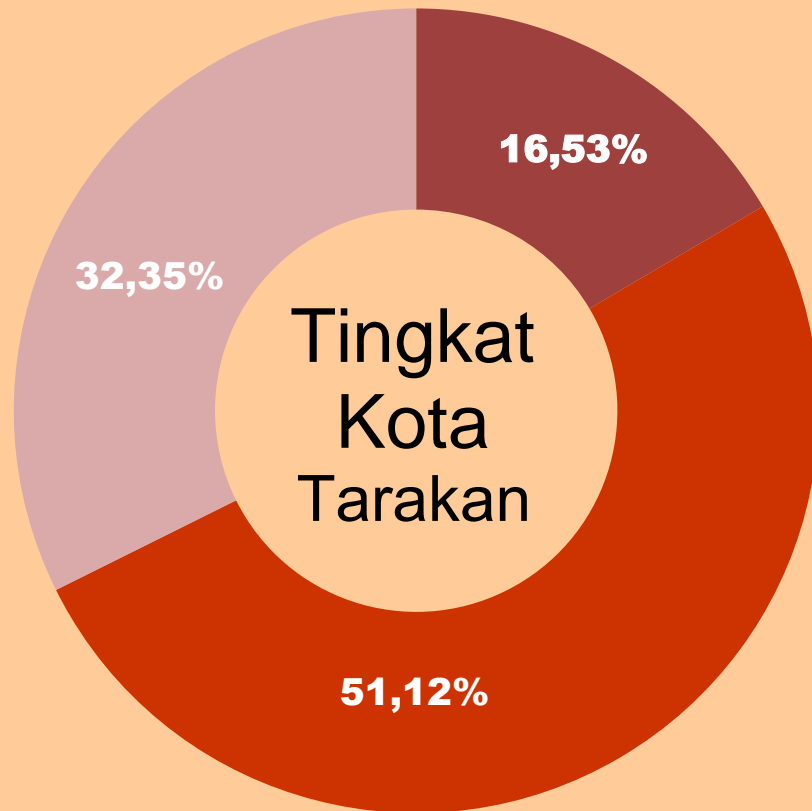

HASIL PEMILU PRESIDEN DAN WAKIL PRESIDEN TAHUN 2009

Hj. Megawati Soekarnoputri dan H. Prabowo Subianto
Jumlah Suara : 14.001 (16,53%)

Dr. H. Susilo Bambang Yudhoyono dan Prof. Dr. Boediono
Jumlah Suara : 43.316 (51,12%)

Drs. H. Jusuf Kalla dan Wiranto
Jumlah Suara : 27.409 (32,35%)

Hj. Megawati Soekarnoputri dan H. Prabowo Subianto
Jumlah Suara : 32.548.105 (26,79%)

Dr. H. Susilo Bambang Yudhoyono dan Prof. Dr. Boediono
Jumlah Suara : 73.874.562 (60,80%)

Drs. H. Jusuf Kalla dan Wiranto
Jumlah Suara : 15.081.814 (12,41%)